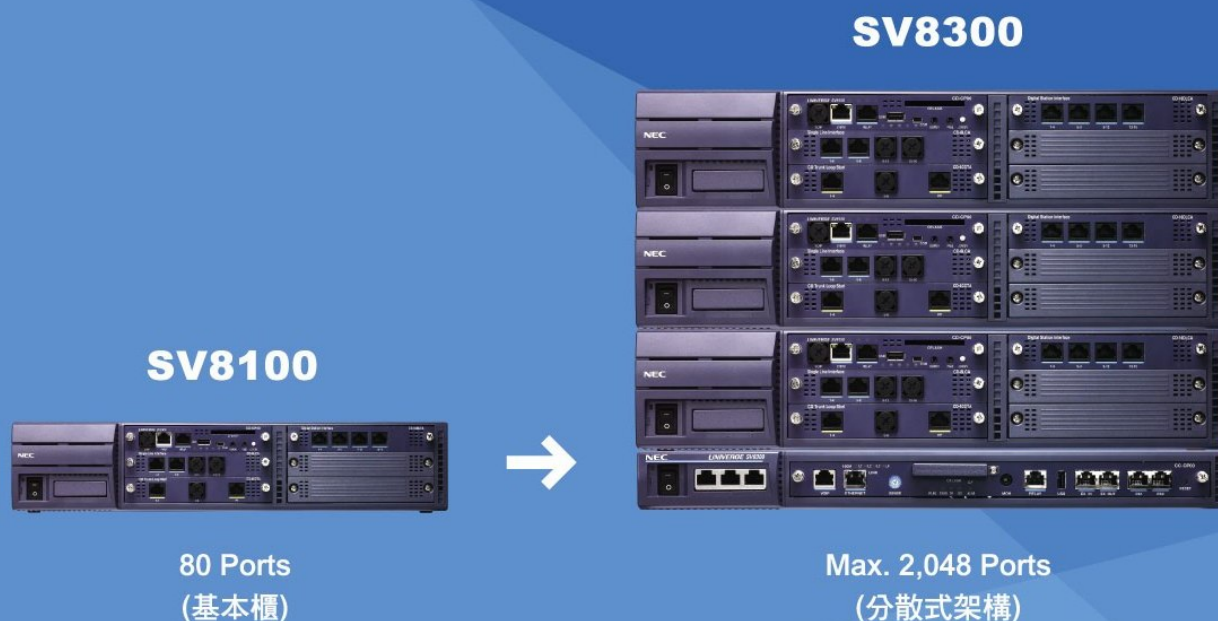

UNIVERGE SV8000 Series

| Communication Server |

UNIVERGE SV8000系列Communication Server為NEC新推出之IP PBX產品，其設計理念強調高品質、俱時髦流線的外觀外，也延續了既有NEC PBX之超強功能，同時為符合未來企業對IP之需求，更加強了IP與網路連線之安全性與穩定性。

UNIVERGE SV8000系列Communication Server不僅具有傳統交換機之優點，同時也提供全方位IP之解決方案。

SV8100之系統容量可從一個基本櫃80 Ports擴充至最大712 Ports。必要時亦可在硬體不變之條件下將系統升級至SV8300，容量將可達2,048 Ports。

註：SV8100與SV8300所提供之功能與操作方式略有不同，詳情請洽業務人員說明。

UNIVERGE SV8000系列Communication Server不僅提供NEC既有客戶現有機型之未來擴充性(Migration)外，同時更兼顧了新舊機型間之網路連結的相容性(Networking)，徹底解決企業未來成長擴充所需之換機問題，同時也節省企業構築網路之費用，其採用19英吋標準機架安裝方式，更節省了機房的空間。

移動性 (Mobility)

UNIVERGE SV8000系列Communication Server可搭配IP DECT使用，提供使用者完美的無線解決方案，其清晰透明的語音品質、無縫式交接(Seamless Handover)及加密功能，大大提高系統的穩定度與可靠度。

體積小、即插即用之DECT無線基地台提供IP網路無線通話技術，可直接與LAN連接無需重新配線，每一基地台最多可提供12通道同時使用。

先進的子母卡設計(Mother-daughter Board)

先進的子母卡設計概念讓最小的基板裝載最大的容量，大大地降低系統的體積、節省空間，同時也節省客戶的增設費用。

網路連結相容性 (Networking)

UNIVERGE SV8000系列Communication Server不僅提供集中式語音信箱與集中式計費(Centralized VM&SMDR)功能外，同時可藉由CCIS網路連線與NEC既有之機型UNIVERGE家族SV7000 / IPX / IPS連結，提供網路透通性服務。