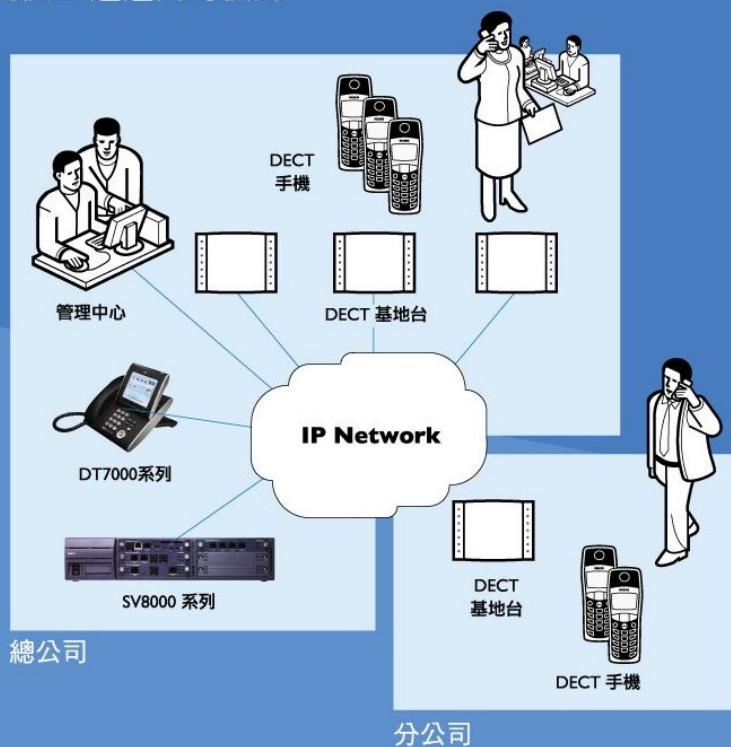

UNIVERGE SV8000 Series

| Communication Server |

UNIVERGE SV8000系列Communication Server為NEC新推出之IP PBX產品，其設計理念強調高品質、俱時髦流線的外觀外，也延續了既有NEC PBX之超強功能，同時為符合未來企業對IP之需求，更加強了IP與網路連線之安全性與穩定性。

UNIVERGE SV8000系列Communication Server不僅具有傳統交換機之優點，同時也提供全方位IP之解決方案。

SV8100之系統容量可從一個基本櫃80 Ports擴充至最大712 Ports。必要時亦可在硬體不變之條件下將系統升級至SV8300，容量將可達2,048 Ports。

註：SV8100與SV8300所提供之功能與操作方式略有不同，詳情請洽業務人員說明。

UNIVERGE SV8000系列Communication Server不僅提供NEC既有客戶現有機型之未來擴充性(Migration)外，同時更兼顧了新舊機型間之網路連結的相容性(Networking)，徹底解決企業未來成長擴充所需之換機問題，同時也節省企業構築網路之費用，其採用19英吋標準機架安裝方式，更節省了機房的空間。

移動性 (Mobility)

UNIVERGE SV8000系列Communication Server可搭配IP DECT使用，提供使用者完美的無線解決方案，其清晰透明的語音品質、無縫式交接(Seamless Handover)及加密功能，大大提高系統的穩定度與可靠度。

體積小、即插即用之DECT無線基地台提供IP網路無線通話技術，可直接與LAN連接無需重新配線，每一基地台最多可提供12通道同時使用。

先進的子母卡設計(Mother-daughter Board)

先進的子母卡設計概念讓最小的基板裝載最大的容量，大大地降低系統的體積、節省空間，同時也節省客戶的增設費用。

網路連結相容性 (Networking)

UNIVERGE SV8000系列Communication Server不僅提供集中式語音信箱與集中式計費(Centralized VM&SMDR)功能外，同時可藉由CCIS網路連線與NEC既有之機型UNIVERGE家族SV7000 / IPX / IPS連結，提供網路透通性服務。